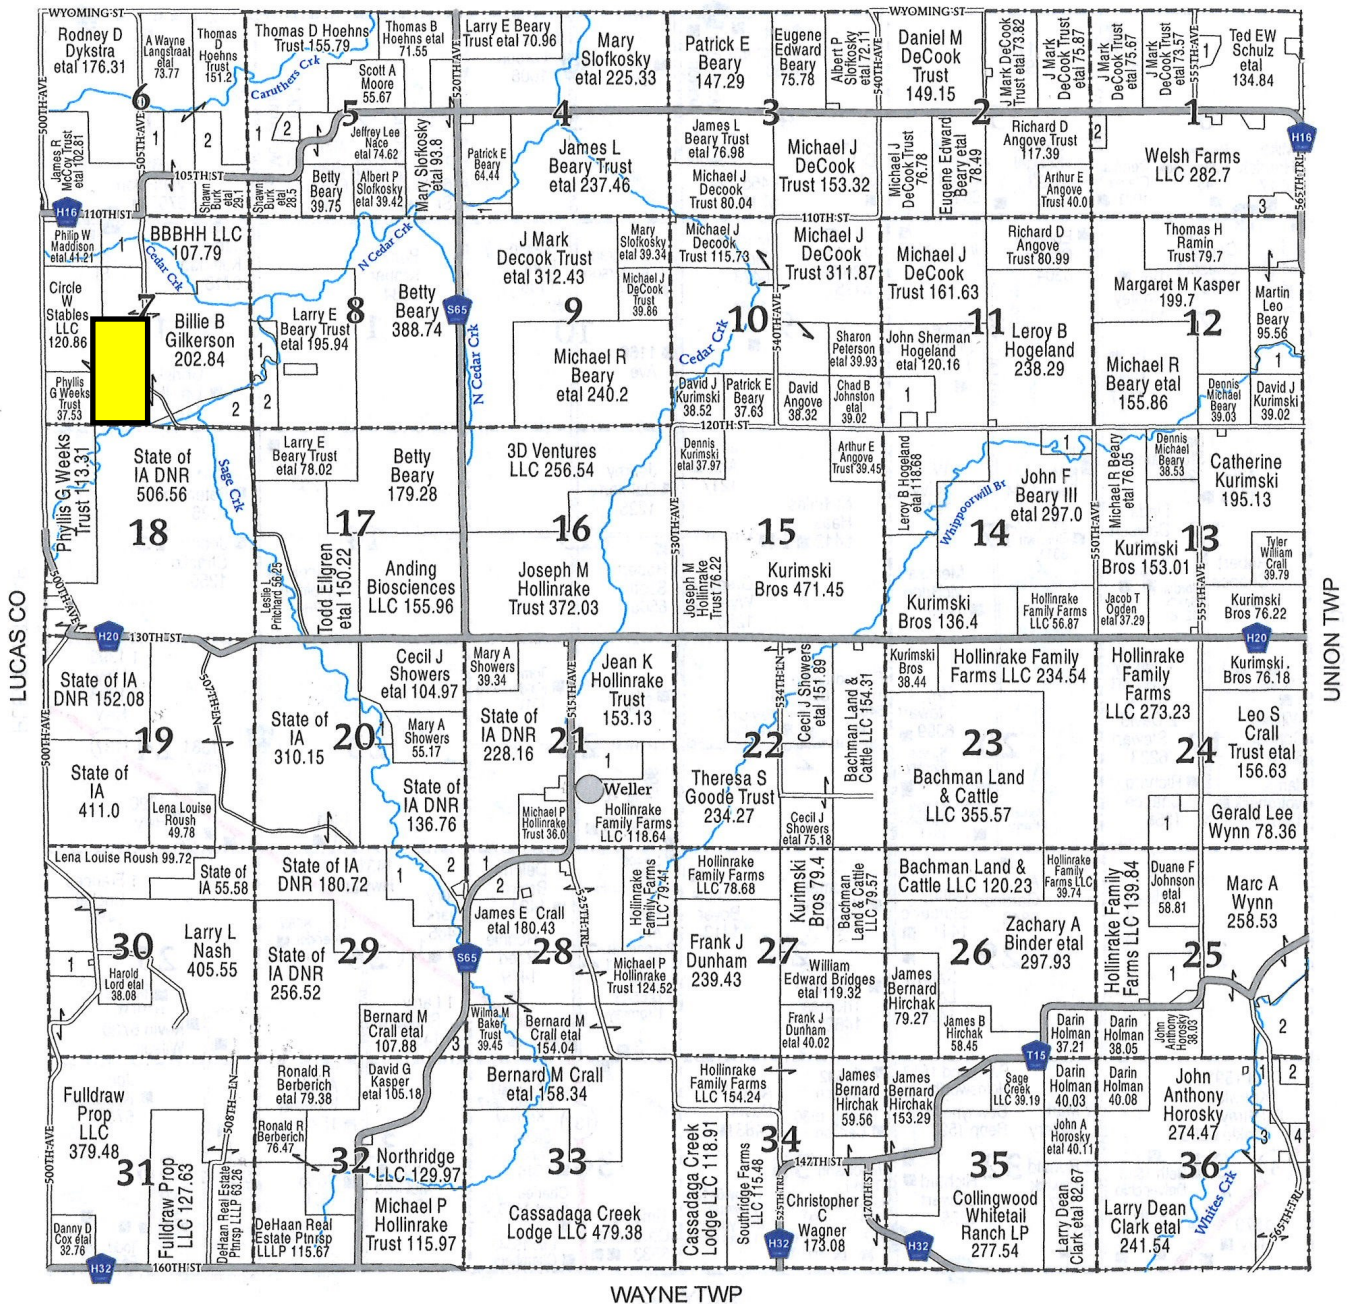

**Hawkeye
Farm Mgmt &
Real Estate**

PLAT MAP

Monroe County 80 Acres +/-

T-73-N

CEDAR PLAT

R-19-W

(Landowners)
MARION CO

WAYNE TWP